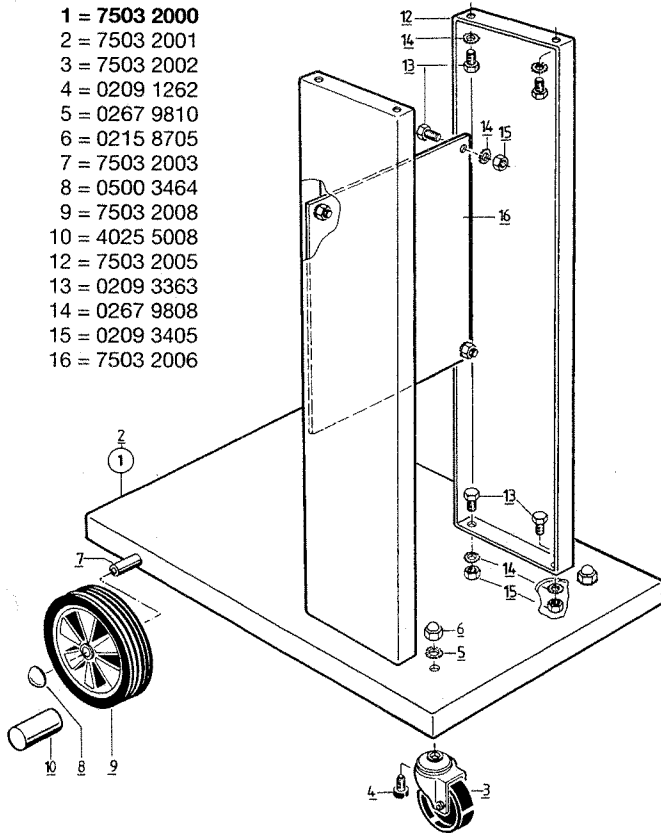

Absauganlage
ha 2600

Ersatzteilliste

Spare parts list

Gestell 7503 2000

- 1 = 7503 2000
- 2 = 7503 2001
- 3 = 7503 2002
- 4 = 0209 1262
- 5 = 0267 9810
- 6 = 0215 8705
- 7 = 7503 2003
- 8 = 0500 3464
- 9 = 7503 2008
- 10 = 4025 5008
- 12 = 7503 2005
- 13 = 0209 3363
- 14 = 0267 9808
- 15 = 0209 3405
- 16 = 7503 2006

Gehäuse mit Motor 7503 1000

- 1 = 7503 1000
- 1 = 7504 1000
- 2 = 7503 1001
- 3 = 7501 7000 230/50
- 3 = 7502 7000 400/50
- 4 = 7501 7100 230/50
- 4 = 7502 7100 400/50
- 5 = 7501 2300
- 5 = 7502 3300
- 6 = 0209 3366
- 7 = 0290 2108

- 8 = 0214 4005
- 9 = 0209 3405
- 10 = 0209 3367
- 11 = 7503 1004
- 12 = 7503 1006
- 13 = 0109 8820
- 14 = 0500 7803
- 15 = 0273 4903
- 16 = 7503 1200
- 16 = 7503 1200
- 17 = 7503 1003
- 18 = 0500 8403

- 10 = 7500 6002
- 13 = 7520 5300
- 14 = 7520 5302
- 15 = 0500 5401
- 16 = 7520 5205
- 17 = 0267 9806
- 18 = 0209 3404
- 19 = 7520 5206
- 20 = 7520 5100

- 1 = 7503 2007
- 2 = 7500 1019
- 3 = 7500 6002
- 4 = 7510 1004
- 5 = 7500 1021
- 6 = 7500 1017
- 7 = 7500 1023
- 8 = 7500 1415
- 9 = 7500 6001