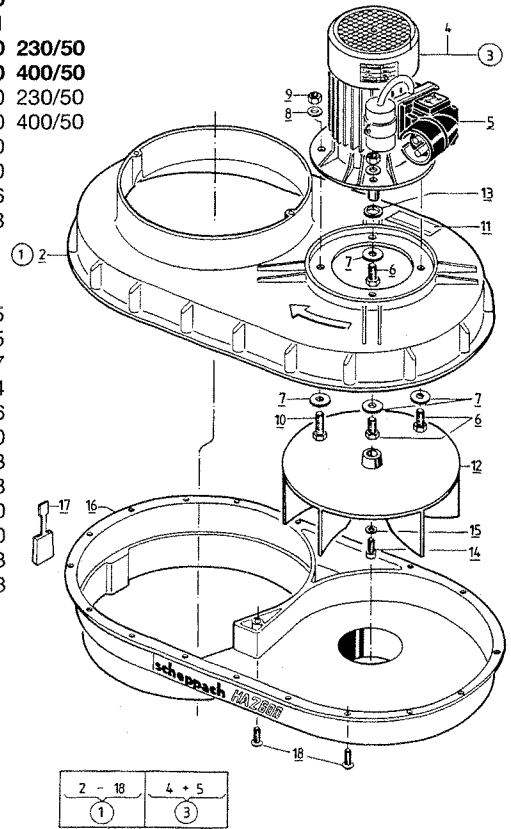

Absauganlage
ha 2600

Ersatzteilliste

Spare parts list

Gestell 7503 2000

- 1 = 7503 2000
- 2 = 7503 2001
- 3 = 7503 2002
- 4 = 0209 1262
- 5 = 0267 9810
- 6 = 0215 8705
- 7 = 7503 2003
- 8 = 0500 3464
- 9 = 7503 2008
- 10 = 4025 5008
- 12 = 7503 2005
- 13 = 0209 3363
- 14 = 0267 9808
- 15 = 0209 3405
- 16 = 7503 2006

Gehäuse mit Motor 7503 1000

- 1 = 7503 1000
- 1 = 7504 1000
- 2 = 7503 1001
- 3 = 7501 7000 230/50
- 3 = 7502 7000 400/50
- 4 = 7501 7100 230/50
- 4 = 7502 7100 400/50
- 5 = 7501 2300
- 5 = 7502 3300
- 6 = 0209 3366
- 7 = 0290 2108

- 8 = 0214 4005
- 9 = 0209 3405
- 10 = 0209 3367
- 11 = 7503 1004
- 12 = 7503 1006
- 13 = 0109 8820
- 14 = 0500 7803
- 15 = 0273 4903
- 16 = 7503 1200
- 16 = 7503 1200
- 17 = 7503 1003
- 18 = 0500 8403

- 10 = 7500 6002
- 13 = 7520 5300
- 14 = 7520 5302
- 15 = 0500 5401
- 16 = 7520 5205
- 17 = 0267 9806
- 18 = 0209 3404
- 19 = 7520 5206
- 20 = 7520 5100

- 1 = 7503 2007
- 2 = 7500 1019
- 3 = 7500 6002
- 4 = 7510 1004
- 5 = 7500 1021
- 6 = 7500 1017
- 7 = 7500 1023
- 8 = 7500 1415
- 9 = 7500 6001